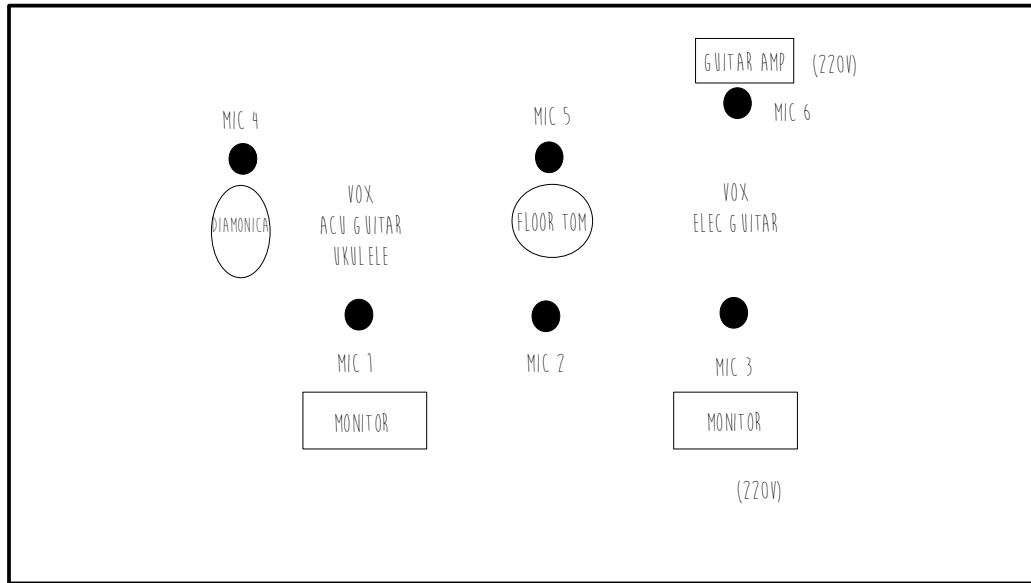

VINCENT BUTTER

STAGE PLAN

MIC

MONITOR

CANALI

CANALE	STRUMENTO	MIC	OUTBOARDS
1	VOCE 1	SM58	COMP/REV
2	VOCE 2	SM58	COMP/REV
3	VOCE 3	SM58	COMP/REV
4	DIAMONICA	SM57	COMP/REV
5	FLOOR TOM	421	COMP/GATE
6	CHITARRA ELETTRICA	SM57	COMP
7	UKULELE	D. I. BOX BSS	COMP/REV
8	CHITARRA ACUSTICA	D. I. BOX BSS	COMP/REV